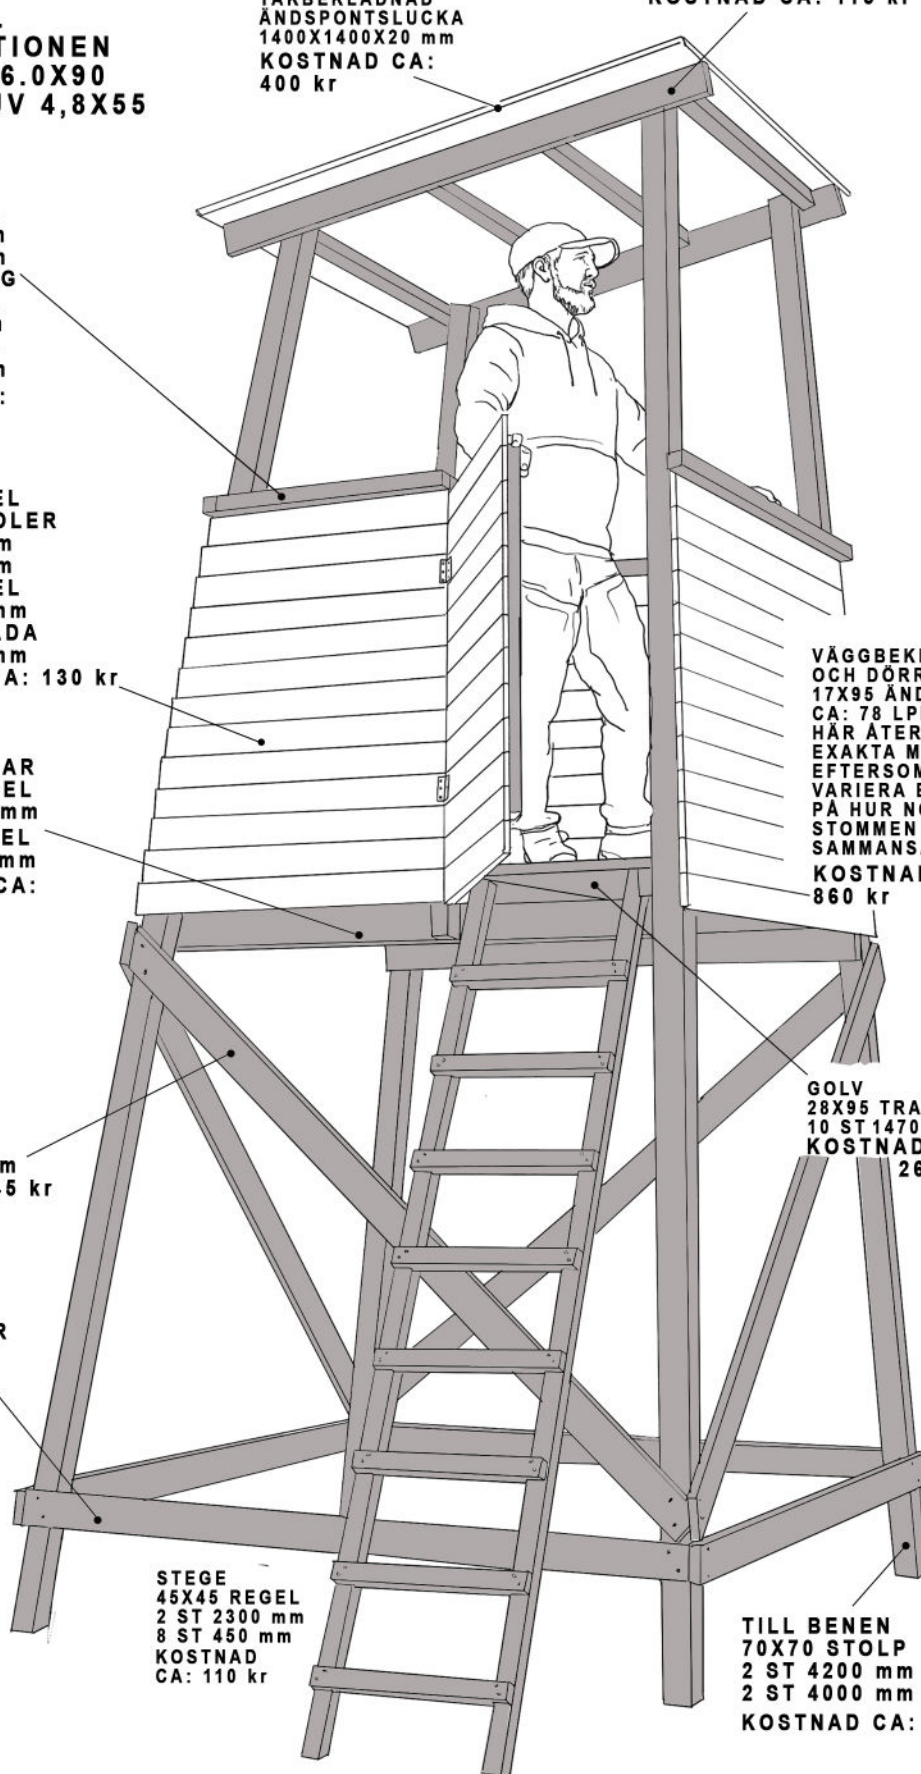

TAKBEKLÄDNAD
ÄNDSPONTSLUCKA
1400X1400X20 mm
KOSTNAD CA:
400 kr

RÄCKE
45X45 REGEL
2 ST 1270 mm
1 ST 1250 mm
DÖRRÖPPNING
45X45 REGEL
1 ST 655 mm
45X70 REGEL
1 ST 1250 mm
KOSTNAD CA:
83 kr

SITTBÄNK
45x45 REGEL
TILL KONSOLER
3 ST 400 mm
3 ST 350 mm
45x70 REGEL
1 ST 1395 mm
22x120 BRÄDA
3 ST 1390 mm
KOSTNAD CA: 130 kr

GOLVREGLAR
45X95 REGEL
2 ST 1480 mm
45X70 REGEL
4 ST 1520 mm
KOSTNAD CA:
230 kr

STRÄVOR
28X95 TRALL
4 ST CA: 2000 mm
KOSTNAD CA: 145 kr

BOTTENREGLAR
28X95 TRALL
2 ST 1820 mm
2 ST 1880 mm
KOSTNAD
CA: 135 kr

STEGE
45X45 REGEL
2 ST 2300 mm
8 ST 450 mm
KOSTNAD
CA: 110 kr

VÄGGBEKLÄDNAD
OCH DÖRR:
17X95 ÄNDSPONT
CA: 78 LPM
HÄR ÅTERGES INGA
EXAKTA MÅTT
EFTERSOM DET KAN
VARIERA BEROENDE
PÅ HUR NOGA
STOMMEN ÄR
SAMMANSATT.
KOSTNAD CA:
860 kr

GOLV
28X95 TRALL
10 ST 1470 mm
KOSTNAD CA:
265 kr

TILL BENEN
70X70 STOLP
2 ST 4200 mm
2 ST 4000 mm
KOSTNAD CA: 700 kr

1820

4200

SvenskJakts
REDSKAPSOD

ALLA MÅTT I MILLIMETER
OCH ALLA VINKLAR 90° OM
INGET ANNAT ANGES.